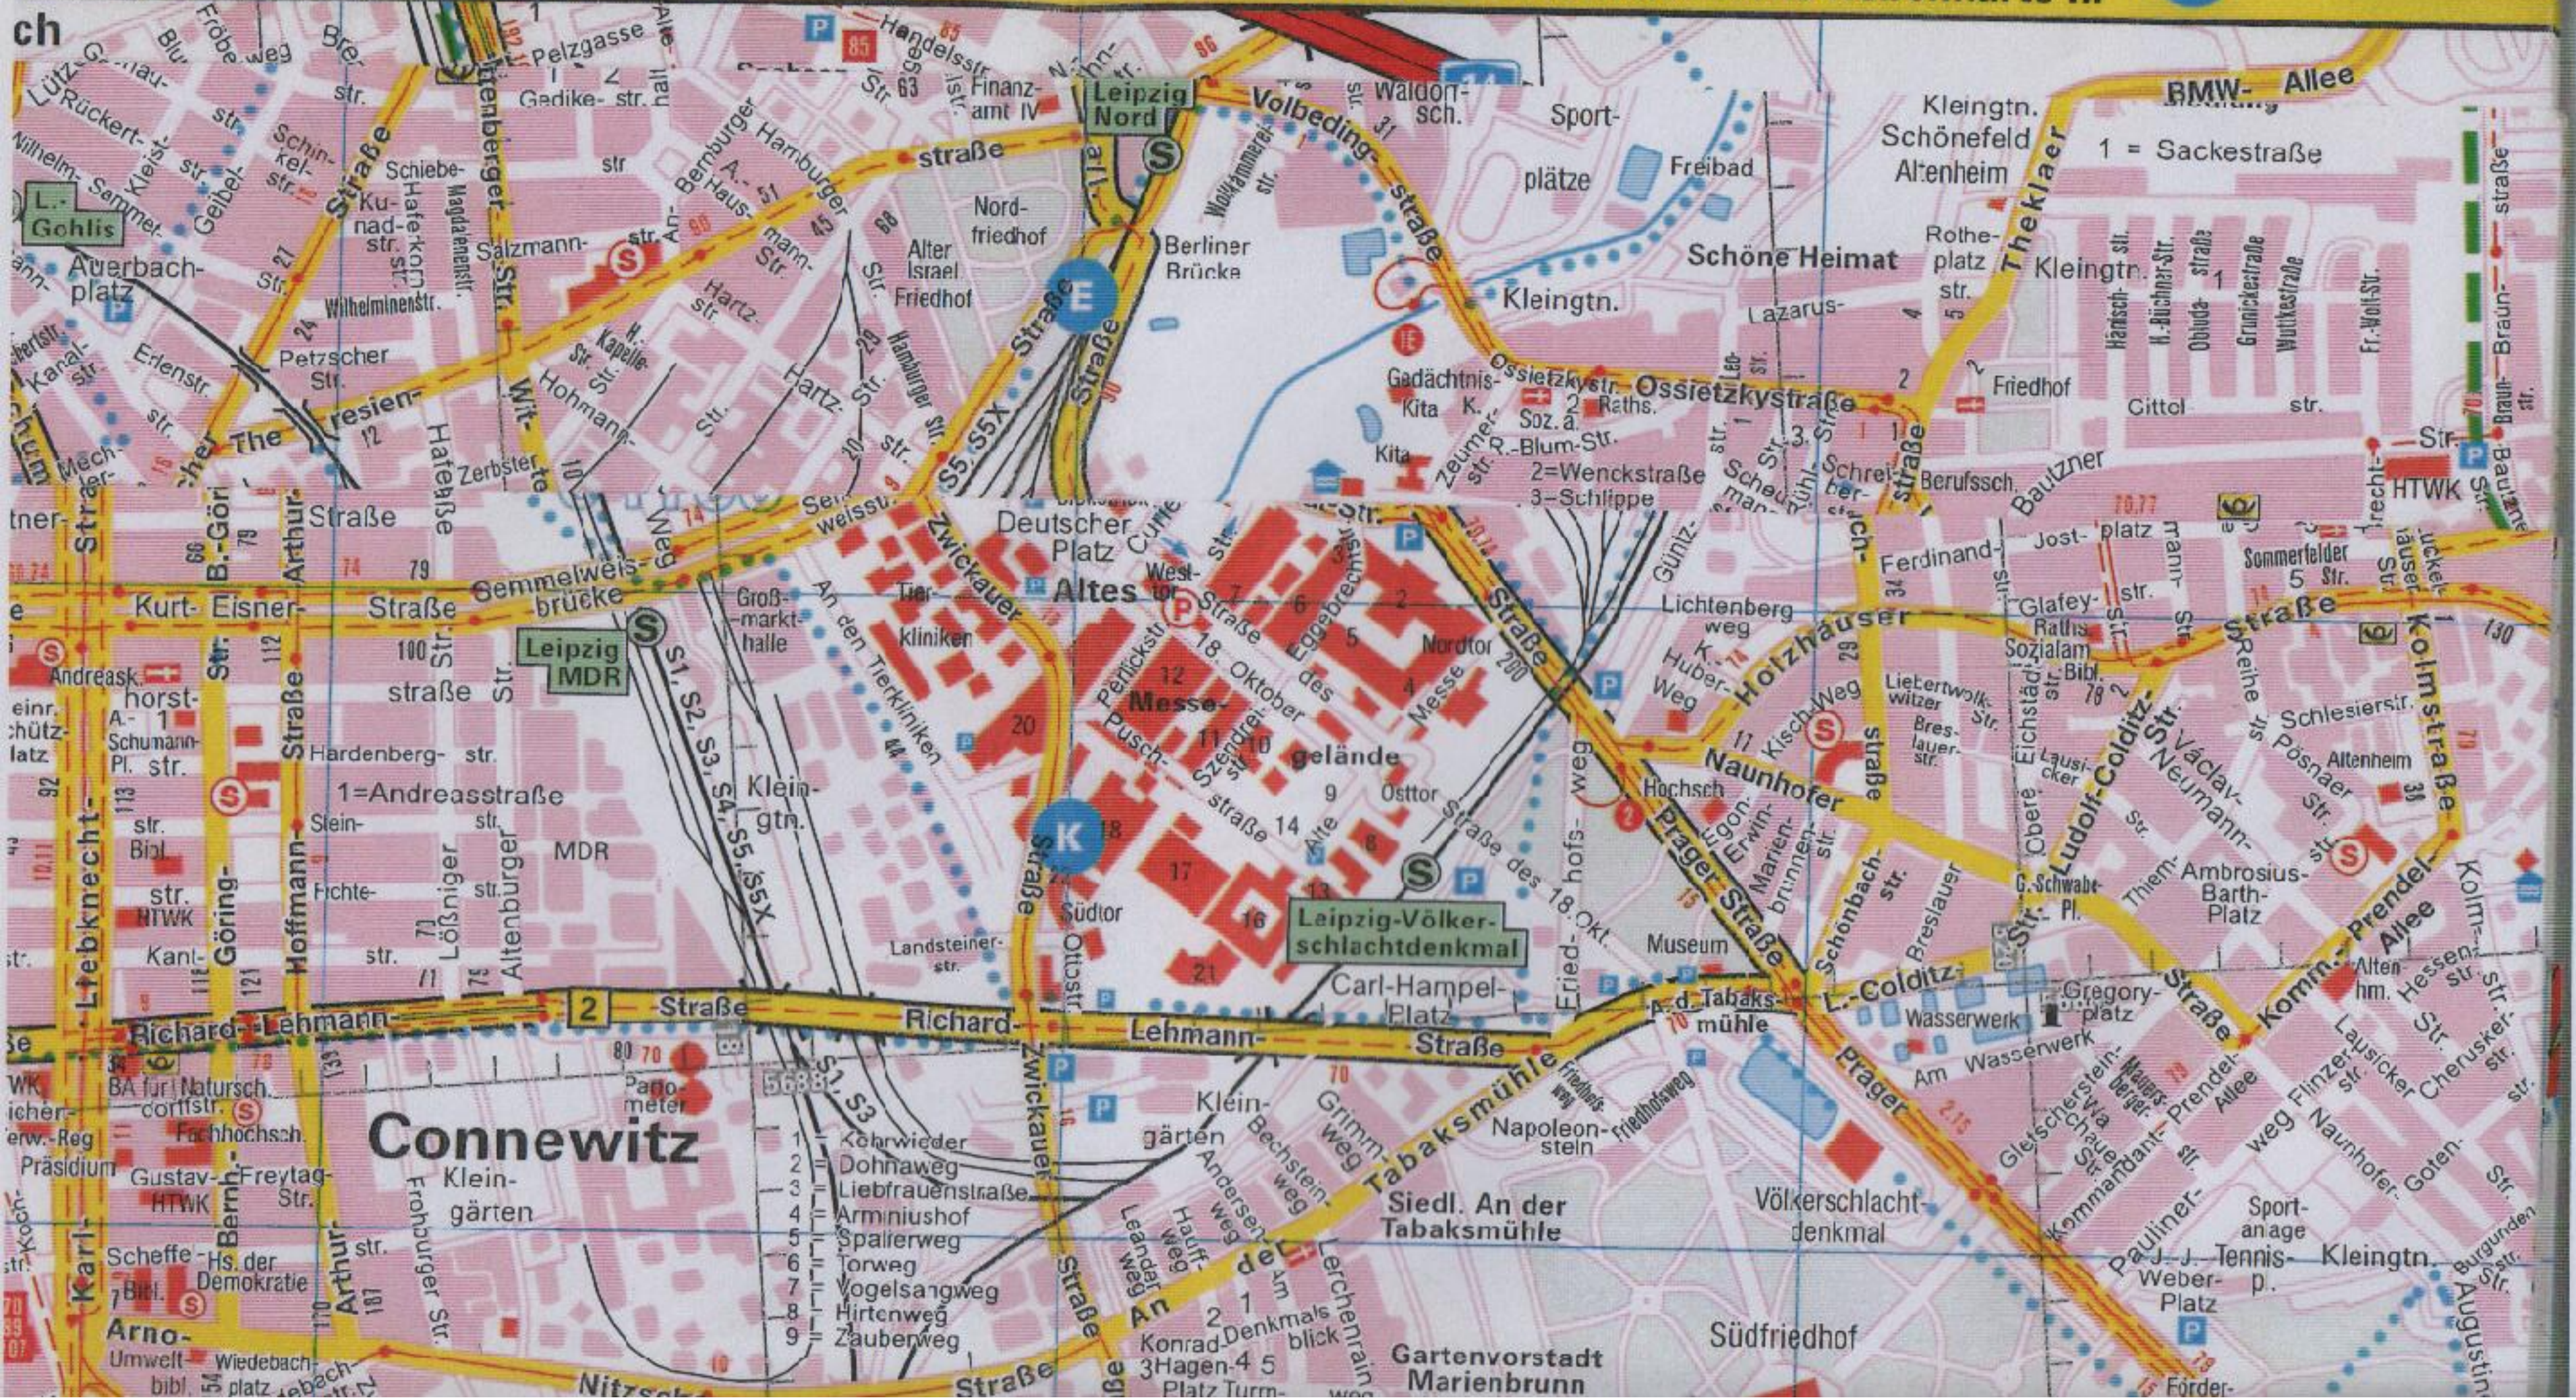

| Sondervermerk |
|---|
| Unterbringung: Atlanta Hotel Südring 21 04416 Wachau |
| BPH-Kanal: MARS_64+ (KW: 4499) Abfragen über Mars 64/03: Mobiltelefon siehe Führungsgruppe/Bearbeitungstrupp Fahrkanal BPH: MARS_64+ (KW: 4499) Zugkanäle: eigene TMO-Gruppen |

2130

2125

Stand: 01.06.2023 10:06h; Ausgabe erstellt: Höcht, Werner

Connewitz

- 1 Kehrweier
- 2 Dohnaweg
- 3 Liebfrauenstraße
- 4 Arminiushof
- 5 Spalierweg
- 6 Torweg
- 7 Vogelsangweg
- 8 Hirtenweg
- 9 Zauberweg