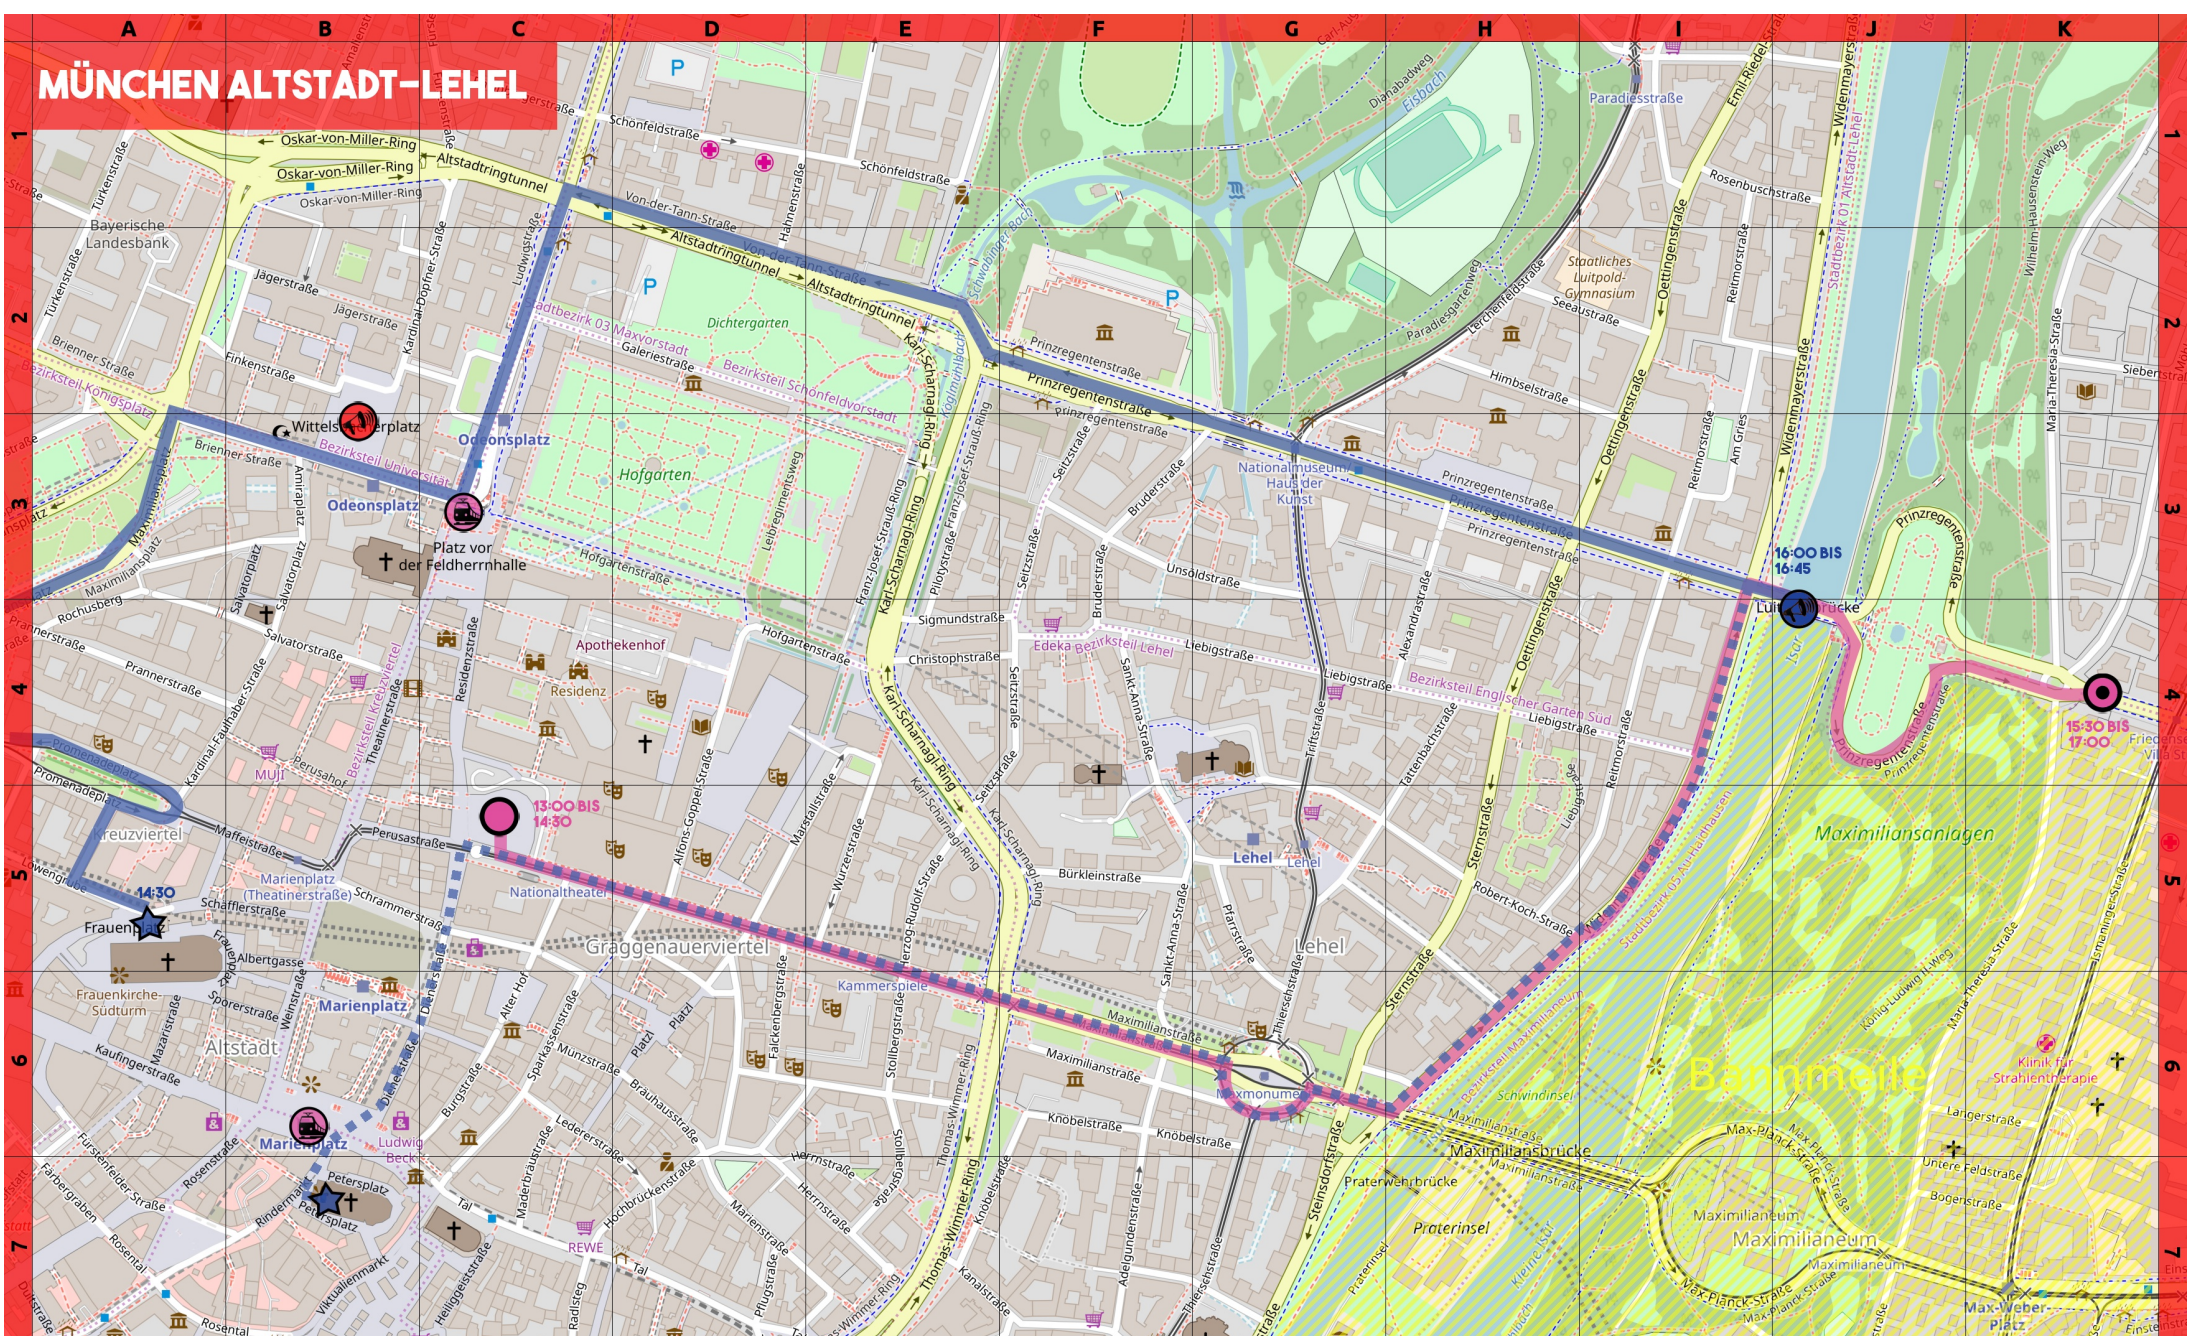

# MÜNCHEN ALTSTADT-LEHEL

**ERMITTLUNGS-AUSSCHUSS  
LEGAL TEAM:**

**+49 89 448 96 38**

Wenn du nach einer Festnahme wieder entlassen wirst, melde dich bitte unbedingt beim Ermittlungsausschuss, damit keine r\_ umsonst nach dir sucht.

180 m

Route der Demo gegen den 1000 Kreuzer March

Route der Fundis

Haltestellen zur Anreise mit öffentlichen Verkehrsmitteln

Auftaktkundgebung am Max-Josephs-Platz (13 bis 14:30 Uhr)

Zwischenkundgebung der Fundis auf der Luitpoldbrücke (16 bis 16:45 Uhr)

weitere Kundgebung gg. die Fundis

Alle Informationen unter  
[prochoicemuc.noblogs.org](http://prochoicemuc.noblogs.org)

Karte: [OpenStreetMap.org](http://OpenStreetMap.org)  
Veröffentlicht unter [ODbL](http://ODbL)